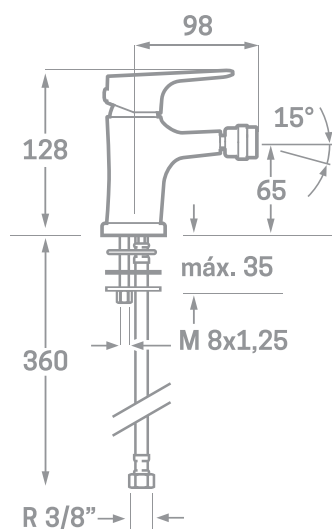

SERIE SINUA / CARTUCHO CERÁMICO 35MM.

MONOMANDO DE BIDET

Ref. **757862**

EAN 8435136001492

6 uds.

EMPAQUETADO EN CAJA INDIVIDUAL
A TODO COLOR.

INFORMACIÓN TÉCNICA

- Acabado cromado.
- Cartucho cerámico 35 mm.
- Conexiones Flexitub con certificado AENOR M10x1-H3/8" x 350 mm.
- Atomizador de latón M24/100.
- Tornillos de fijación de acero inoxidable AISI 301.